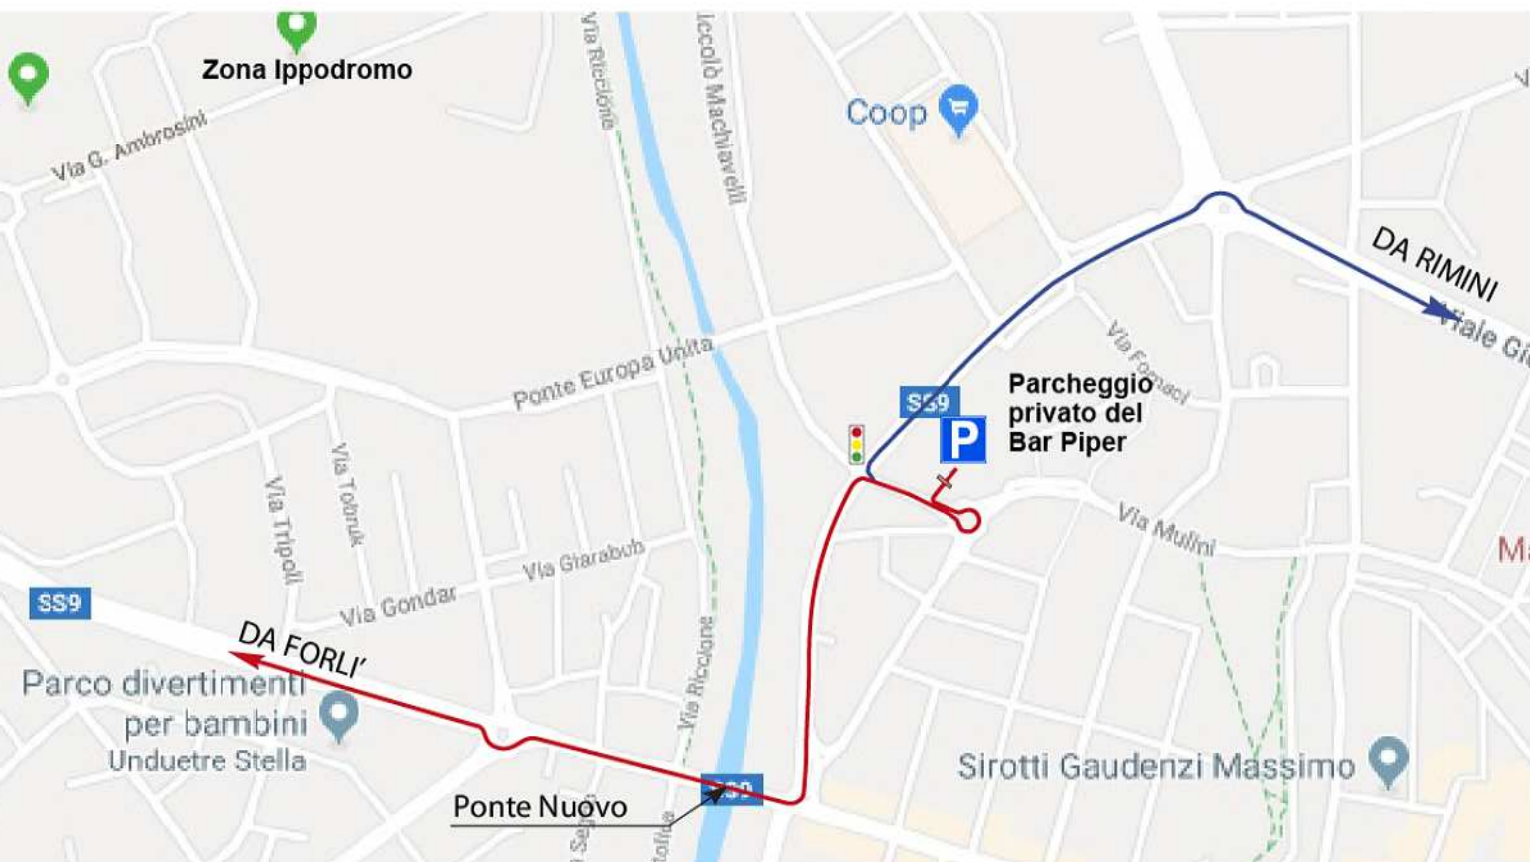

A.S.D. Bridge CESENA

**Piantina per raggiungere la nuova Sede
in via N. Machiavelli, 70 Bar Piper**

Ingresso del parcheggio privato del Bar Piper

Arrivati al semaforo sulla SS9 incrocio con via Machiavelli girare a destra per chi viene da Forlì o a sinistra per chi viene da Rimini. Proseguire fino alla rotonda per fare inversione e girare a destra sul numero 70 nel vialetto con sbarra all'ingresso per accedere al parcheggio privato del Bar Piper (vedi foto a lato).

Sede: presso Bar Piper via Nicolò Machiavelli, 70 - Cesena (FC)